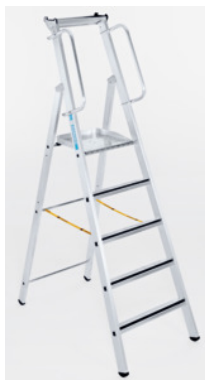

**Žebřík s plošinou, Počet stupňů včetně platformy: 4****Údaje o objednávce**

Artikové číslo	966272 4
GTIN	4003866416332
Třída artiklu	96Z

Popis**Provedení:**

80 mm hluboké stupně Safer Step pro zamezení sklouznutí v podélném i příčném směru jsou opatřeny gumovou vložkou. Velká pracovní plošina s povlakem z hliníkového rýhovaného plechu (380×390 mm). Praktická hliníková odkládací miska. Součástí dodávky jsou 2 zábradlí pro bezpečný vzestup a sestup.

Optimální stabilita díky 2 velmi pevným perlonovým pásům jako pojistkapři rozeprání (od 5 schůdků).

Norma:**EN 131.****Technický popis**

Hloubka příček / stupňů	80 mm
Šířka platformy	380 mm
Hmotnost	11 kg
Pracovní výška cca	3 m

Zajištění v rozevřeném stavu	2 vysoce pevné perlonové popruhy
Výška plošiny bez zábradlí	1,03 m
K dispozici je odkládací miska	ano
Madlo	2
Pochůznost	jednostranný
Norma	EN 131
Hloubka platformy	390 mm
Počet stupňů včetně platformy	4
Dolní, vnější šířka	0,62 m
Žebříky, pracovní plošiny nosnost	150 kg
Princip obou volných rukou	ano
Bezpečný krok	ano
Druh produktu	Žebřík s plošinou