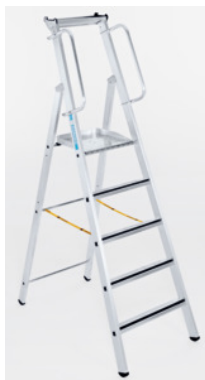

**Žebřík s plošinou, Počet stupňů včetně platformy: 5****Údaje o objednávce**

Artikové číslo	966272 5
GTIN	4003866416349
Třída artiklu	96Z

Popis**Provedení:**

80 mm hluboké stupně Safer Step pro zamezení sklouznutí v podélném i příčném směru jsou opatřeny gumovou vložkou. Velká pracovní plošina s povlakem z hliníkového rýhovaného plechu (380×390 mm). Praktická hliníková odkládací miska. Součástí dodávky jsou 2 zábradlí pro bezpečný vzestup a sestup.

Optimální stabilita díky 2 velmi pevným perlonovým pásům jako pojistkapři rozeprání (od 5 schůdků).

Norma:**EN 131.****Technický popis**

Madlo	2
Hmotnost	12 kg
Výška plošiny bez zábradlí	1,29 m
Pochůznost	jednostranný

Šířka platformy	380 mm
Hloubka příček / stupňů	80 mm
Pracovní výška cca	3,3 m
Norma	EN 131
Hloubka platformy	390 mm
Počet stupňů včetně platformy	5
Zajištění v rozevřeném stavu	2 vysoce pevné perlonové popruhy
K dispozici je odkládací miska	ano
Dolní, vnější šířka	0,65 m
Žebříky, pracovní plošiny nosnost	150 kg
Princip obou volných rukou	ano
Bezpečný krok	ano
Druh produktu	Žebřík s plošinou