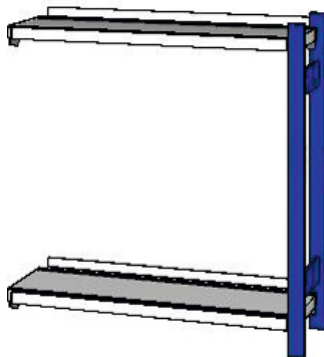

**Garant**

**Přídavný regál na pořadače s 1 sloupkovým rámem, Hloubka 325 mm, Výška: 1000mm**

**Údaje o objednávce**

Artikové číslo	990405 1000
GTIN	4045197517821
Třída artiklu	911

**Popis****Provedení:**

Stabilní sloupkové rámy z obdélníkových opěr (50×25×1,25mm) se závěsnými drážkami v rastru 40 mm pro montáž traverz / polic. Sloupkové rámy s plastovými koncovými krytkami. **Police** z pozinkovaného plechu, **s drážkami pro zasouvání dělicích příček** se sraženou dorazovou lištou proti prokluzování.

**Lakování:**

Sloupkový rám signální modrá RAL 5005, **práškově nanášený lak**. Páry traverz **vždy** antracitově šedá RAL 7016, **práškově nanášený lak**.

**Upozornění:**

- **Pro zajištění stability regálů je při poměru výšky a hloubky větším než 5:1 nutné opatření pro zajištění proti překlopení.**
- **Z důvodu nižších přepravních nákladů se dodávka skládá z jednotlivých částí. Dodávka bez montáže.**

**Technický popis**

Hloubka	325 mm
---------	--------

Počet profilových ráků	1
Šířka	975 mm
Vhodná pro počet pořadačů	20
Šířka montážního rozměru přidavného regálu	975 mm
Police šířka	946 mm
Dorazová lišta	ano
Výška	1000 mm
Police šířka světly rozměr	900 mm
Maximální zatížení pole	900 kg
Počet polic	2
Hloubka polic	325 mm
Nosnost police / maximální zatížení police, rozložené na plochu (na kov)	120 kg
Výškové nastavení v rastru	40 mm
Volba barev	RAL 9002, 7035, 7005, 7016, 6011, 5018, 5012, 5011, 5005, 3003
Atribut názvu produktu	Hloubka 325 mm
Druh produktu	Regál na pořadače