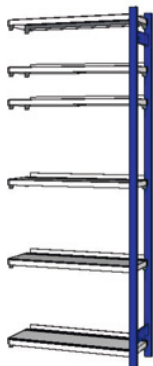

Garant

Přídavný regál na pořadače s 1 sloupkovým rámem, Hloubka 325 mm, Výška: 2400mm

**Údaje o objednávce**

Artikové číslo	990405 2400
GTIN	4045197517852
Třída artiklu	911

Popis**Provedení:**

Stabilní sloupkové rámy z obdélníkových opěr (50×25×1,25mm) se závěsnými drážkami v rastru 40 mm pro montáž traverz / polic. Sloupkové rámy s plastovými koncovými krytkami. **Police** z pozinkovaného plechu, **s drážkami pro zasouvání dělicích příček** se sraženou dorazovou lištou proti prokluzování.

Lakování:

Sloupkový rám signální modrá RAL 5005, **práškově nanášený lak**. Páry traverz **vždy** antracitově šedá RAL 7016, **práškově nanášený lak**.

Upozornění:

- **Pro zajištění stability regálů je při poměru výšky a hloubky větším než 5:1 nutné opatření pro zajištění proti překlopení.**
- **Z důvodu nižších přepravních nákladů se dodávka skládá z jednotlivých částí. Dodávka bez montáže.**

Technický popis

Počet profilových rámu	1
------------------------	---

Maximální zatížení pole	900 kg
Dorazová lišta	ano
Šířka montážního rozměru přídatného regálu	975 mm
Hloubka	325 mm
Police šířka	946 mm
Počet polic	6
Vhodná pro počet pořadačů	60
Výška	2400 mm
Šířka	975 mm
Police šířka světlý rozměr	900 mm
Hloubka polic	325 mm
Nosnost police / maximální zatížení police, rozložené na plochu (na kov)	120 kg
Výškové nastavení v rastru	40 mm
Volba barev	RAL 9002, 7035, 7005, 7016, 6011, 5018, 5012, 5011, 5005, 3003
Atribut názvu produktu	Hloubka 325 mm
Druh produktu	Regál na pořadače