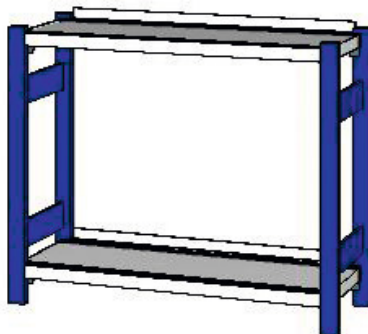

Garant

Základní regál na pořadače se 2 sloupkovými rámy, Hloubka 325 mm, Výška: 800mm

**Údaje o objednávce**

Artikové číslo	990400 800
GTIN	4045197517760
Třída artiklu	911

Popis**Provedení:**

Stabilní sloupkové rámy z obdélníkových opěr (50×25×1,25mm) se závěsnými drážkami v rastru 40 mm pro montáž traverz / polic. Sloupkové rámy s plastovými koncovými krytkami. **Police** z pozinkovaného plechu, **s drážkami pro zasouvání dělicích příček** se sraženou dorazovou lištou proti prokluzování.

Lakování:

Sloupkový rám signální modrá RAL 5005, **práškově nanášený lak**. Páry traverz **vždy** antracitově šedá RAL 7016, **práškově nanášený lak**.

Upozornění:

- **Pro zajištění stability regálů je při poměru výšky a hloubky větším než 5:1 nutné opatření pro zajištění proti překlopení.**
- **Z důvodu nižších přepravních nákladů se dodávka skládá z jednotlivých částí. Dodávka bez montáže.**

Technický popis

Police šířka	946 mm
--------------	--------

Vhodná pro počet pořadačů	20
Počet polic	2
Maximální zatížení pole	900 kg
Výška	800 mm
Dorazová lišta	ano
Počet profilových rámu	2
Šířka montážního rozměru základního regálu	1000 mm
Police šířka světly rozměr	900 mm
Šířka	1000 mm
Hloubka	325 mm
Hloubka polic	325 mm
Nosnost police / maximální zatížení police, rozložené na plochu (na kov)	120 kg
Výškové nastavení v rastru	40 mm
Volba barev	RAL 9002, 7035, 7005, 7016, 6011, 5018, 5012, 5011, 5005, 3003
Atribut názvu produktu	Hloubka 325 mm
Druh produktu	Regál na pořadače