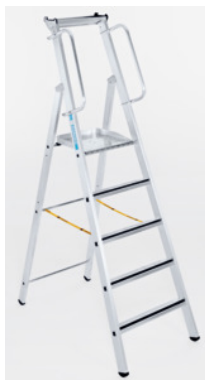

## Žebřík s plošinou, Počet stupňů včetně platformy: 12

#### Provedení:

80 mm hluboké stupně Safer Step pro zamezení sklouznutí v podélném i příčném směru jsou opatřeny gumovou vložkou. Velká pracovní plošina s povlakem z hliníkového rýhovaného plechu (380×390 mm). Praktická hliníková odkládací miska. Součástí dodávky jsou 2 zábradlí pro bezpečný vzestup a sestup.

### Technický popis

Pracovní výška cca	5,1 m
Hloubka platformy	390 mm
Výška plošiny bez zábradlí	3,11 m
K dispozici je odkládací miska	ano

Hloubka příček / stupňů	80 mm
Zajištění v rozevřeném stavu	2 vysoce pevné perlonové popruhy
Počet stupňů včetně platformy	12
Šířka platformy	380 mm
Dolní, vnější šířka	0,86 m
Madlo	2
Hmotnost	22 kg
Pochůznost	jednostranný
Norma	EN 131
Žebříky, pracovní plošiny nosnost	150 kg
Princip obou volných rukou	ano
Bezpečný krok	ano
Druh produktu	Žebřík s plošinou