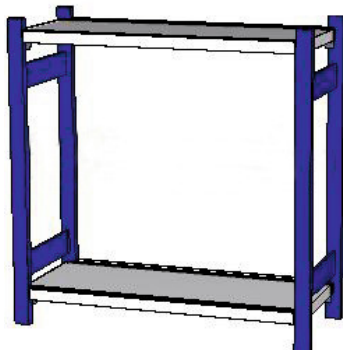

Garant

Základní regál na pořadače se 2 sloupkovými rámy, Hloubka 325 mm, Výška: 1000mm

**Údaje o objednávce**

Artikové číslo	990400 1000
GTIN	4045197517777
Třída artiklu	911

Popis**Provedení:**

Stabilní sloupkové rámy z obdélníkových opěr (50×25×1,25mm) se závěsnými drážkami v rastru 40 mm pro montáž traverz / polic. Sloupkové rámy s plastovými koncovými krytkami. **Police** z pozinkovaného plechu, **s drážkami pro zasouvání dělicích příček** se sraženou dorazovou lištou proti prokluzování.

Lakování:

Sloupkový rám signální modrá RAL 5005, **práškově nanášený lak**. Páry traverz **vždy** antracitově šedá RAL 7016, **práškově nanášený lak**.

Upozornění:

- **Pro zajištění stability regálů je při poměru výšky a hloubky větším než 5:1 nutné opatření pro zajištění proti překlopení.**
- **Z důvodu nižších přepravních nákladů se dodávka skládá z jednotlivých částí. Dodávka bez montáže.**

Technický popis

Výška	1000 mm
-------	---------

Šířka	1000 mm
Šířka montážního rozměru základního regálu	1000 mm
Vhodná pro počet pořadačů	20
Hloubka	325 mm
Dorazová lišta	ano
Police šířka světlý rozměr	900 mm
Počet polic	2
Počet profilových rámců	2
Maximální zatížení pole	900 kg
Police šířka	946 mm
Hloubka polic	325 mm
Nosnost police / maximální zatížení police, rozložené na plochu (na kov)	120 kg
Výškové nastavení v rastru	40 mm
Volba barev	RAL 9002, 7035, 7005, 7016, 6011, 5018, 5012, 5011, 5005, 3003
Atribut názvu produktu	Hloubka 325 mm
Druh produktu	Regál na pořadače