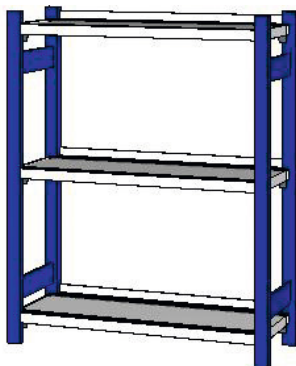

Garant

Základní regál na pořadače se 2 sloupkovými rámy, Hloubka 325 mm, Výška: 1200mm

**Údaje o objednávce**

Artikové číslo	990400 1200
GTIN	4045197517784
Třída artiklu	911

Popis**Provedení:**

Stabilní sloupkové rámy z obdélníkových opěr (50×25×1,25mm) se závěsnými drážkami v rastru 40 mm pro montáž traverz / polic. Sloupkové rámy s plastovými koncovými krytkami. **Police** z pozinkovaného plechu, **s drážkami pro zasouvání dělicích příček** se sraženou dorazovou lištou proti prokluzování.

Lakování:

Sloupkový rám signální modrá RAL 5005, **práškově nanášený lak**. Páry traverz **vždy** antracitově šedá RAL 7016, **práškově nanášený lak**.

Upozornění:

- **Pro zajištění stability regálů je při poměru výšky a hloubky větším než 5:1 nutné opatření pro zajištění proti překlopení.**
- **Z důvodu nižších přepravních nákladů se dodávka skládá z jednotlivých částí. Dodávka bez montáže.**

Technický popis

Počet polic	3
-------------	---

Vhodná pro počet pořadačů	30
Šířka	1000 mm
Police šířka	946 mm
Maximální zatížení pole	900 kg
Šířka montážního rozměru základního regálu	1000 mm
Výška	1200 mm
Police šířka světlý rozměr	900 mm
Hloubka	325 mm
Počet profilových rámu	2
Dorazová lišta	ano
Hloubka polic	325 mm
Nosnost police / maximální zatížení police, rozložené na plochu (na kov)	120 kg
Výškové nastavení v rastru	40 mm
Volba barev	RAL 9002, 7035, 7005, 7016, 6011, 5018, 5012, 5011, 5005, 3003
Atribut názvu produktu	Hloubka 325 mm
Druh produktu	Regál na pořadače