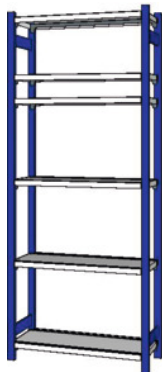

**Garant**

**Základní regál na pořadače se 2 sloupkovými rámy, Hloubka 325 mm, Výška: 2400mm**

**Údaje o objednávce**

Artikové číslo	990400 2400
GTIN	4045197517807
Třída artiklu	911

**Popis****Provedení:**

Stabilní sloupkové rámy z obdélníkových opěr (50×25×1,25mm) se závěsnými drážkami v rastru 40 mm pro montáž traverz / polic. Sloupkové rámy s plastovými koncovými krytkami. **Police** z pozinkovaného plechu, **s drážkami pro zasouvání dělicích příček** se sraženou dorazovou lištou proti prokluzování.

**Lakování:**

Sloupkový rám signální modrá RAL 5005, **práškově nanášený lak**. Páry traverz **vždy** antracitově šedá RAL 7016, **práškově nanášený lak**.

**Upozornění:**

- **Pro zajištění stability regálů je při poměru výšky a hloubky větším než 5:1 nutné opatření pro zajištění proti překlopení.**
- **Z důvodu nižších přepravních nákladů se dodávka skládá z jednotlivých částí. Dodávka bez montáže.**

**Technický popis**

Police šířka	946 mm
--------------	--------

Počet profilových rámců	2
Výška	2400 mm
Počet polic	6
Dorazová lišta	ano
Maximální zatížení pole	900 kg
Šířka montážního rozměru základního regálu	1000 mm
Police šířka světlý rozměr	900 mm
Hloubka	325 mm
Šířka	1000 mm
Vhodná pro počet pořadačů	60
Hloubka polic	325 mm
Nosnost police / maximální zatížení police, rozložené na plochu (na kov)	120 kg
Výškové nastavení v rastru	40 mm
Volba barev	RAL 9002, 7035, 7005, 7016, 6011, 5018, 5012, 5011, 5005, 3003
Atribut názvu produktu	Hloubka 325 mm
Druh produktu	Regál na pořadače