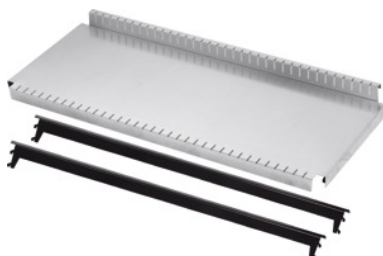

Garant**Police, pozinkovaná, s párem traverz****Údaje o objednávce**

Artikové číslo	990430
GTIN	4045197517913
Třída artiklu	911

Popis**Provedení:**

Traverzy k zavěšování do sloupkových rámců. Pozinkovaná police se pokládá na páry traverz. Police má **ohraněnou dorazovou lištu**, nemůže tak nic propadnout zadem.

Použití:

Pro základní a přídatné regály č. 990400 a č. 990405, pro sloupkový rám č. 990420.

Lakování:

Pár traverz **vždy** antracitově šedá RAL 7016, **práškově nanášený lak**.

Materiál: pozinkovaná

Šířka: 946 mm

Hloubka: 320 mm

Technický popis

Dorazová lišta	ano
Šířka	946 mm
Hloubka	320 mm
Police se zářezem (pro uložení dělicích stěn)	ano
Vhodné pro regál na pořadače	990400 – 990405
Způsob upevnění polic	Traverza

Provedení police	rovná police
Provedení police	pevně namontovaná police
Provedení police	police s drážkami
Oblast použití	Regál na pořadače
Nosnost police / maximální zatížení police, rozložené na plochu (na kov)	120 kg
Tloušťka police	38 mm
Materiál	pozinkovaná
Druh produktu	Police