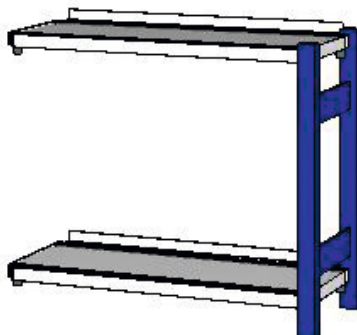

**Garant**

**Přídavný regál na pořadače s 1 sloupkovým rámem, Hloubka 325 mm, Výška: 800mm**

**Údaje o objednávce**

Artikové číslo	990405 800
GTIN	4045197517814
Třída artiklu	911

**Popis****Provedení:**

Stabilní sloupkové rámy z obdélníkových opěr (50×25×1,25mm) se závěsnými drážkami v rastru 40 mm pro montáž traverz / polic. Sloupkové rámy s plastovými koncovými krytkami. **Police** z pozinkovaného plechu, **s drážkami pro zasouvání dělicích příček** se sraženou dorazovou lištou proti prokluzování.

**Lakování:**

Sloupkový rám signální modrá RAL 5005, **práškově nanášený lak**. Páry traverz **vždy** antracitově šedá RAL 7016, **práškově nanášený lak**.

**Upozornění:**

- **Pro zajištění stability regálů je při poměru výšky a hloubky větším než 5:1 nutné opatření pro zajištění proti překlopení.**
- **Z důvodu nižších přepravních nákladů se dodávka skládá z jednotlivých částí. Dodávka bez montáže.**

**Technický popis**

Šířka	975 mm
-------	--------

Šířka montážního rozměru přídavného regálu	975 mm
Vhodná pro počet pořadačů	20
Maximální zatížení pole	900 kg
Police šířka	946 mm
Dorazová lišta	ano
Počet polic	2
Hloubka	325 mm
Výška	800 mm
Počet profilových rámu	1
Police šířka světlý rozměr	900 mm
Hloubka polic	325 mm
Nosnost police / maximální zatížení police, rozložené na plochu (na kov)	120 kg
Výškové nastavení v rastru	40 mm
Volba barev	RAL 9002, 7035, 7005, 7016, 6011, 5018, 5012, 5011, 5005, 3003
Atribut názvu produktu	Hloubka 325 mm
Druh produktu	Regál na pořadače