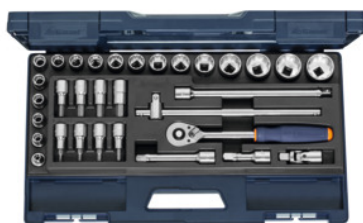

Garant**Sada nástrčných klíčů, čtyřhran 1/2 palce 32dílná, Typ: 12****Údaje o objednávce**

Artikové číslo	638012 12
GTIN	4062406061388
Třída artiklu	61A

Popis**Provedení:**

Hnací / spojovací díly dle **DIN 3122 / 3123**; **nástrčné hlavice** dle **DIN 3124**. Vnitřní / vnější 4hrany dle **DIN 3120**.

Všechny nástroje jsou uloženy v odolné, speciálně tvarované **pěnové PUR vložce** a lze je kdykoli snadno vyjmout. S 12hrannými nástrčnými hlavicemi č. 642129.

Použití:

Pro šrouby s vnějším šestihranem/matice se závitem M6 – M22 a šrouby s vnitřním šestihranem se závitem M5 – M18.

Materiál:

Chromvanadiová ocel, chromovaná.

Rozsah dodávky:

Nástrčné hlavice: 18 ks vel. 8; 10; 11; 12; 13; 14; 15; 16; 17; 18; 19; 21; 22; 24; 27; 30; 32; 34 mm

6hranné zástrčné hlavice: 8 ks č. 643229 vel. 4; 5; 6; 7; 8; 10; 12; 14

Sada navíc nabízí místo pro 4 kusy zásobníků na drobné díly č. 951251 vel. 2x3/1 nebo 2 ks. č. 951251 vel. 2x6/1 (nejsou součástí dodávky).

Technický popis

Unášecí profil	6-hranný šroubovák
Unášecí profil	Hlavice 12- hran
Rozsah velikosti 12hranných nástrčných klíčů	8-34 mm
Upínací 4hran	1/2 palec
Rozměry velikostí klíčů	metrické
Počet dílů	32
Rozsah velikosti 6hranných otevřených klíčů	4-14 mm
Délka	510 mm
Šířka	294 mm
Výška	61 mm
Míra naplnění zásuvky v G	8×20
Druh produktu	nástrčný klíč