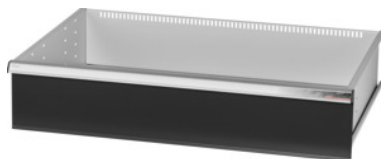

Garant GRIDLINE

Zásuvka, 75 kg, 36×24G, Výška čela zásuvky: 200mm**Údaje o objednávce**

Artikové číslo	931353 200
GTIN	4062406063795
Třída artiklu	9GK

Popis**Provedení:**

Zásuvky se 100% výsuvem s vysouvací mechanikou. Hliníková úchytka s vyměnitelnými a popisovatelnými popisovacími proužky.

Otvory pro umístění drážkových dělicích lišt v rastru 25 mm (od zásuvek s výškou čela 75 mm).
Nosnost 75 kg.

Vhodné pro:

Plášť skříně na náradí 40×28G č. 931335.

Rozsah dodávky:

Zásuvka kompletní s 1 párem vodících lišt.

Lakování:

Korpus zásuvek světle šedá RAL 7035, čela antracitová šedá RAL 7016, **práškově nanášený lak.**
Korpus zásuvek nelze konfigurovat, vždy světle šedá RAL 7035.

Technický popis

Nosnost zásuvek / výsuvných den	75 kg
Užitná výška	175 mm
Výška čela	200 mm
Užitná plocha zásuvek v G	36×24
Hmotnost	22 kg
Užitná šířka v G	36
Užitná hloubka v G	24

Oblast použití	Skříň na nářadí
Užitná šířka	900 mm
Užitná hloubka	600 mm
S otvíráním jednotlivých zásuvek	ne
Tloušťka materiálu	1,2 mm
Výsuv zásuvky (částečný/plný výsuv)	100 %
Volba barev	RAL 9002, 7035, 7005, 7016, 6011, 5018, 5012, 5011, 5005, 3003
Užitná šířka × užitná hloubka zásuvek v G	36×24G
Druh produktu	Zásuvka