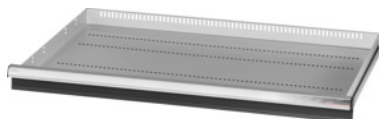

Garant GRIDLINE

**Zásuvka, 75 kg, 36×24G, Výška čela zásuvky: 75mm****Údaje o objednávce**

Artikové číslo	931353 75
GTIN	4062406063757
Třída artiklu	9GK

**Popis****Provedení:**

**Zásuvky se 100% výsuvem** s vysouvací mechanikou. Hliníková úchytka s vyměnitelnými a popisovatelnými popisovacími proužky.

Otvory pro umístění drážkových dělicích lišt v rastru 25 mm (od zásuvek s výškou čela 75 mm).  
Nosnost 75 kg.

**Vhodné pro:**

Plášť skříně na náradí 40×28G č. 931335.

**Rozsah dodávky:**

Zásuvka kompletní s 1 párem vodících lišt.

**Lakování:**

Korpus zásuvek světle šedá RAL 7035, čela antracitová šedá RAL 7016, **práškově nanášený lak.**

**Korpus zásuvek nelze konfigurovat, vždy světle šedá RAL 7035.**

**Technický popis**

Užitná výška	50 mm
Výška čela	75 mm
Užitná plocha zásuvek v G	36×24
Hmotnost	16 kg
Nosnost zásuvek / výsuvných den	75 kg
Užitná šířka v G	36
Užitná hloubka v G	24
Oblast použití	Skříň na náradí

Užitná hloubka	600 mm
Užitná šířka	900 mm
S otvíráním jednotlivých zásuvek	ne
Tloušťka materiálu	1,2 mm
Výsuv zásuvky (částečný/plný výsuv)	100 %
Volba barev	RAL 9002, 7035, 7005, 7016, 6011, 5018, 5012, 5011, 5005, 3003
Užitná šířka × užitná hloubka zásuvek v G	36×24G
Druh produktu	Zásuvka