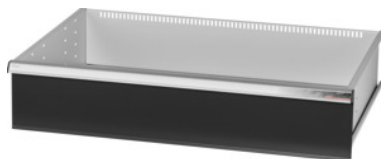

Garant GRIDLINE

Zásuvka, 200 kg, 36×24G, Výška čela zásuvky: 200mm**Údaje o objednávce**

Artikové číslo	931355 200
GTIN	4062406063863
Třída artiklu	9GK

Popis**Provedení:**

Zásuvky se 100% výsuvem s vysouvací mechanikou. Hliníková úchytka s vyměnitelnými a popisovatelnými popisovacími proužky.

Otvory pro umístění drážkových dělicích lišt v rastru 25 mm (od zásuvek s výškou čela 75 mm).
Nosnost 200 kg.

Vhodné pro:

Plášť skříně na náradí 40×28G č. 931335.

Rozsah dodávky:

Zásuvka kompletní s 1 párem vodicích lišt.

Lakování:

Korpus zásuvek světle šedá RAL 7035, čela antracitová šedá RAL 7016, **práškově nanášený lak.**
Korpus zásuvek nelze konfigurovat, vždy světle šedá RAL 7035.

Technický popis

Nosnost zásuvek / výsuvných den	200 kg
Výška čela	200 mm
Hmotnost	22 kg
Užitná výška	175 mm
Užitná plocha zásuvek v G	36×24
Užitná hloubka v G	24
Užitná šířka v G	36

Oblast použití	Skříň na náradí
Užitná šířka	900 mm
Užitná hloubka	600 mm
S otvíráním jednotlivých zásuvek	ne
Tloušťka materiálu	1,2 mm
Výsuv zásuvky (částečný/plný výsuv)	100 %
Volba barev	RAL 9002, 7035, 7005, 7016, 6011, 5018, 5012, 5011, 5005, 3003
Užitná šířka × užitná hloubka zásuvek v G	36×24G
Druh produktu	Zásuvka