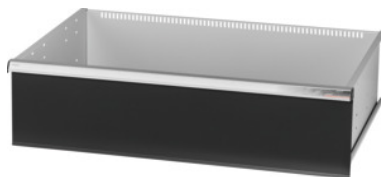

Garant GRIDLINE

Zásuvka, 75 kg, 36×24G, Výška čela zásuvky: 250mm**Údaje o objednávce**

Artikové číslo	931353 250
GTIN	4062406063801
Třída artiklu	9GK

Popis**Provedení:**

Zásuvky se 100% výsuvem s vysouvací mechanikou. Hliníková úchytka s vyměnitelnými a popisovatelnými popisovacími proužky.

Otvory pro umístění drážkových dělicích lišt v rastru 25 mm (od zásuvek s výškou čela 75 mm).

Nosnost 75 kg.

Vhodné pro:

Plášť skříně na náradí 40×28G č. 931335.

Rozsah dodávky:

Zásuvka kompletní s 1 párem vodicích lišt.

Lakování:

Korpus zásuvek světle šedá RAL 7035, čela antracitová šedá RAL 7016, **práškově nanášený lak.**

Korpus zásuvek nelze konfigurovat, vždy světle šedá RAL 7035.

Technický popis

Hmotnost	24 kg
Užitná plocha zásuvek v G	36×24
Výška čela	250 mm
Nosnost zásuvek / výsuvných den	75 kg
Užitná výška	225 mm
Užitná šířka v G	36
Užitná hloubka v G	24

Oblast použití	Skříň na nářadí
Užitná šířka	900 mm
Užitná hloubka	600 mm
S otvíráním jednotlivých zásuvek	ne
Tloušťka materiálu	1,2 mm
Výsuv zásuvky (částečný/plný výsuv)	100 %
Volba barev	RAL 9002, 7035, 7005, 7016, 6011, 5018, 5012, 5011, 5005, 3003
Užitná šířka × užitná hloubka zásuvek v G	36×24G
Druh produktu	Zásuvka