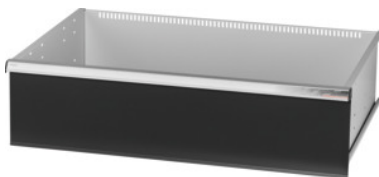

Garant GRIDLINE

Zásuvka, 200 kg, 36×24G, Výška čela zásuvky: 250mm**Údaje o objednávce**

Artikové číslo	931355 250
GTIN	4062406063870
Třída artiklu	9GK

Popis**Provedení:**

Zásuvky se 100% výsuvem s vysouvací mechanikou. Hliníková úchytka s vyměnitelnými a popisovatelnými popisovacími proužky.

Otvory pro umístění drážkových dělicích lišt v rastru 25 mm (od zásuvek s výškou čela 75 mm).

Nosnost 200 kg.

Vhodné pro:

Plášť skříně na náradí 40×28G č. 931335.

Rozsah dodávky:

Zásuvka kompletní s 1 párem vodicích lišt.

Lakování:

Korpus zásuvek světle šedá RAL 7035, čela antracitová šedá RAL 7016, **práškově nanášený lak.**

Korpus zásuvek nelze konfigurovat, vždy světle šedá RAL 7035.

Technický popis

Hmotnost	24 kg
Výška čela	250 mm
Nosnost zásuvek / výsuvných den	200 kg
Užitná výška	225 mm
Užitná plocha zásuvek v G	36×24
Užitná hloubka v G	24
Užitná šířka v G	36

Oblast použití	Skříň na náradí
Užitná hloubka	600 mm
Užitná šířka	900 mm
S otvíráním jednotlivých zásuvek	ne
Tloušťka materiálu	1,2 mm
Výsuv zásuvky (částečný/plný výsuv)	100 %
Volba barev	RAL 9002, 7035, 7005, 7016, 6011, 5018, 5012, 5011, 5005, 3003
Užitná šířka × užitná hloubka zásuvek v G	36×24G
Druh produktu	Zásuvka