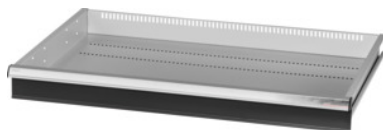

Garant GRIDLINE

**Zásuvka, 75 kg, 36×24G, Výška čela zásuvky: 100mm****Údaje o objednávce**

Artikové číslo	931353 100
GTIN	4062406063764
Třída artiklu	9GK

**Popis****Provedení:**

**Zásuvky se 100% výsuvem** s vysouvací mechanikou. Hliníková úchytka s vyměnitelnými a popisovatelnými popisovacími proužky.

Otvory pro umístění drážkových dělicích lišt v rastru 25 mm (od zásuvek s výškou čela 75 mm).

Nosnost 75 kg.

**Vhodné pro:**

Plášť skříně na náradí 40×28G č. 931335.

**Rozsah dodávky:**

Zásuvka kompletní s 1 párem vodících lišt.

**Lakování:**

Korpus zásuvek světle šedá RAL 7035, čela antracitová šedá RAL 7016, **práškově nanášený lak.**

**Korpus zásuvek nelze konfigurovat, vždy světle šedá RAL 7035.**

**Technický popis**

Hmotnost	18 kg
Užitná výška	75 mm
Výška čela	100 mm
Nosnost zásuvek / výsuvných den	75 kg
Užitná plocha zásuvek v G	36×24
Užitná hloubka v G	24
Užitná šířka v G	36

Oblast použití	Skříň na nářadí
Užitná šířka	900 mm
Užitná hloubka	600 mm
S otvíráním jednotlivých zásuvek	ne
Tloušťka materiálu	1,2 mm
Výsuv zásuvky (částečný/plný výsuv)	100 %
Volba barev	RAL 9002, 7035, 7005, 7016, 6011, 5018, 5012, 5011, 5005, 3003
Užitná šířka × užitná hloubka zásuvek v G	36×24G
Druh produktu	Zásuvka