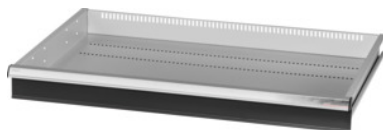

Garant GRIDLINE

Zásuvka, 200 kg, 36×24G, Výška čela zásuvky: 100mm**Údaje o objednávce**

Artikové číslo	931355 100
GTIN	4062406063832
Třída artiklu	9GK

Popis**Provedení:**

Zásuvky se 100% výsuvem s vysouvací mechanikou. Hliníková úchytka s vyměnitelnými a popisovatelnými popisovacími proužky.

Otvory pro umístění drážkových dělicích lišt v rastru 25 mm (od zásuvek s výškou čela 75 mm).
Nosnost 200 kg.

Vhodné pro:

Plášť skříně na nářadí 40×28G č. 931335.

Rozsah dodávky:

Zásuvka kompletní s 1 párem vodicích lišt.

Lakování:

Korpus zásuvek světle šedá RAL 7035, čela antracitová šedá RAL 7016, **práškově nanášený lak.**

Korpus zásuvek nelze konfigurovat, vždy světle šedá RAL 7035.

Technický popis

Užitná plocha zásuvek v G	36×24
Výška čela	100 mm
Užitná výška	75 mm
Hmotnost	18 kg
Nosnost zásuvek / výsuvných den	200 kg
Užitná šířka v G	36
Užitná hloubka v G	24

Oblast použití	Skříň na náradí
Užitná hloubka	600 mm
Užitná šířka	900 mm
S otvíráním jednotlivých zásuvek	ne
Tloušťka materiálu	1,2 mm
Výsuv zásuvky (částečný/plný výsuv)	100 %
Volba barev	RAL 9002, 7035, 7005, 7016, 6011, 5018, 5012, 5011, 5005, 3003
Užitná šířka × užitná hloubka zásuvek v G	36×24G
Druh produktu	Zásuvka