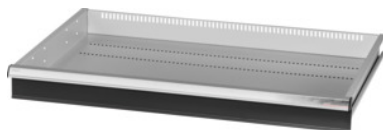

Garant GRIDLINE

**Zásuvka, 75 kg, 36×24G, Výška čela zásuvky: 125mm****Údaje o objednávce**

Artikové číslo	931353 125
GTIN	4062406063771
Třída artiklu	9GK

**Popis****Provedení:**

**Zásuvky se 100% výsuvem** s vysouvací mechanikou. Hliníková úchytka s vyměnitelnými a popisovatelnými popisovacími proužky.

Otvory pro umístění drážkových dělicích lišt v rastru 25 mm (od zásuvek s výškou čela 75 mm).

Nosnost 75 kg.

**Vhodné pro:**

Plášť skříně na náradí 40×28G č. 931335.

**Rozsah dodávky:**

Zásuvka kompletní s 1 párem vodících lišt.

**Lakování:**

Korpus zásuvek světle šedá RAL 7035, čela antracitová šedá RAL 7016, **práškově nanášený lak.**

**Korpus zásuvek nelze konfigurovat, vždy světle šedá RAL 7035.**

**Technický popis**

Nosnost zásuvek / výsuvných den	75 kg
Hmotnost	19 kg
Užitná plocha zásuvek v G	36×24
Užitná výška	100 mm
Výška čela	125 mm
Užitná hloubka v G	24
Užitná šířka v G	36

Oblast použití	Skříň na nářadí
Užitná šířka	900 mm
Užitná hloubka	600 mm
S otvíráním jednotlivých zásuvek	ne
Tloušťka materiálu	1,2 mm
Výsuv zásuvky (částečný/plný výsuv)	100 %
Volba barev	RAL 9002, 7035, 7005, 7016, 6011, 5018, 5012, 5011, 5005, 3003
Užitná šířka × užitná hloubka zásuvek v G	36×24G
Druh produktu	Zásuvka