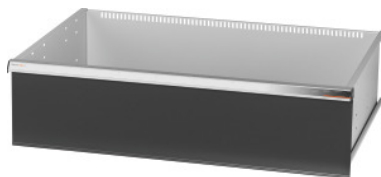

Garant GRIDLINE

**Zásuvka, 75 kg, 36×24G, Výška čela zásuvky: 300mm****Údaje o objednávce**

Artikové číslo	931353 300
GTIN	4062406063818
Třída artiklu	9GK

**Popis****Provedení:**

**Zásuvky se 100% výsuvem** s vysouvací mechanikou. Hliníková úchytka s vyměnitelnými a popisovatelnými popisovacími proužky.

Otvory pro umístění drážkových dělicích lišt v rastru 25 mm (od zásuvek s výškou čela 75 mm).

Nosnost 75 kg.

**Vhodné pro:**

Plášť skříně na náradí 40×28G č. 931335.

**Rozsah dodávky:**

Zásuvka kompletní s 1 párem vodicích lišt.

**Lakování:**

Korpus zásuvek světle šedá RAL 7035, čela antracitová šedá RAL 7016, **práškově nanášený lak.**

**Korpus zásuvek nelze konfigurovat, vždy světle šedá RAL 7035.**

**Technický popis**

Užitná plocha zásuvek v G	36×24
Nosnost zásuvek / výsuvných den	75 kg
Výška čela	300 mm
Užitná výška	275 mm
Hmotnost	26 kg
Užitná šířka v G	36
Užitná hloubka v G	24

Oblast použití	Skříň na náradí
Užitná hloubka	600 mm
Užitná šířka	900 mm
S otvíráním jednotlivých zásuvek	ne
Tloušťka materiálu	1,2 mm
Výsuv zásuvky (částečný/plný výsuv)	100 %
Volba barev	RAL 9002, 7035, 7005, 7016, 6011, 5018, 5012, 5011, 5005, 3003
Užitná šířka × užitná hloubka zásuvek v G	36×24G
Druh produktu	Zásuvka