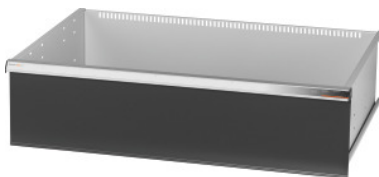

Garant GRIDLINE

Zásuvka, 200 kg, 36×24G, Výška čela zásuvky: 300mm**Údaje o objednávce**

Artikové číslo	931355 300
GTIN	4062406063887
Třída artiklu	9GK

Popis**Provedení:**

Zásuvky se 100% výsuvem s vysouvací mechanikou. Hliníková úchytka s vyměnitelnými a popisovatelnými popisovacími proužky.

Otvory pro umístění drážkových dělicích lišt v rastru 25 mm (od zásuvek s výškou čela 75 mm).

Nosnost 200 kg.

Vhodné pro:

Plášť skříně na náradí 40×28G č. 931335.

Rozsah dodávky:

Zásuvka kompletní s 1 párem vodicích lišt.

Lakování:

Korpus zásuvek světle šedá RAL 7035, čela antracitová šedá RAL 7016, **práškově nanášený lak.**

Korpus zásuvek nelze konfigurovat, vždy světle šedá RAL 7035.

Technický popis

Užitná plocha zásuvek v G	36×24
Výška čela	300 mm
Hmotnost	26 kg
Nosnost zásuvek / výsuvných den	200 kg
Užitná výška	275 mm
Užitná šířka v G	36
Užitná hloubka v G	24

Oblast použití	Skříň na náradí
Užitná hloubka	600 mm
Užitná šířka	900 mm
S otvíráním jednotlivých zásuvek	ne
Tloušťka materiálu	1,2 mm
Výsuv zásuvky (částečný/plný výsuv)	100 %
Volba barev	RAL 9002, 7035, 7005, 7016, 6011, 5018, 5012, 5011, 5005, 3003
Užitná šířka × užitná hloubka zásuvek v G	36×24G
Druh produktu	Zásuvka