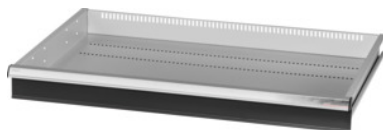

Garant GRIDLINE

Zásuvka, 200 kg, 36×24G, Výška čela zásuvky: 125mm**Údaje o objednávce**

Artikové číslo	931355 125
GTIN	4062406063849
Třída artiklu	9GK

Popis**Provedení:**

Zásuvky se 100% výsuvem s vysouvací mechanikou. Hliníková úchytka s vyměnitelnými a popisovatelnými popisovacími proužky.

Otvory pro umístění drážkových dělicích lišt v rastru 25 mm (od zásuvek s výškou čela 75 mm).

Nosnost 200 kg.

Vhodné pro:

Plášť skříně na náradí 40×28G č. 931335.

Rozsah dodávky:

Zásuvka kompletní s 1 párem vodicích lišt.

Lakování:

Korpus zásuvek světle šedá RAL 7035, čela antracitová šedá RAL 7016, **práškově nanášený lak.**

Korpus zásuvek nelze konfigurovat, vždy světle šedá RAL 7035.

Technický popis

Užitná plocha zásuvek v G	36×24
Užitná výška	100 mm
Výška čela	125 mm
Nosnost zásuvek / výsuvných den	200 kg
Hmotnost	19 kg
Užitná hloubka v G	24
Užitná šířka v G	36

Oblast použití	Skříň na nářadí
Užitná šířka	900 mm
Užitná hloubka	600 mm
S otvíráním jednotlivých zásuvek	ne
Tloušťka materiálu	1,2 mm
Výsuv zásuvky (částečný/plný výsuv)	100 %
Volba barev	RAL 9002, 7035, 7005, 7016, 6011, 5018, 5012, 5011, 5005, 3003
Užitná šířka × užitná hloubka zásuvek v G	36×24G
Druh produktu	Zásuvka