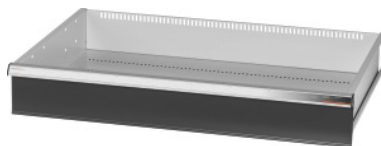

Garant GRIDLINE

Zásuvka, 75 kg, 36×24G, Výška čela zásuvky: 150mm**Údaje o objednávce**

Artikové číslo	931353 150
GTIN	4062406063788
Třída artiklu	9GK

Popis**Provedení:**

Zásuvky se 100% výsuvem s vysouvací mechanikou. Hliníková úchytka s vyměnitelnými a popisovatelnými popisovacími proužky.

Otvory pro umístění drážkových dělicích lišt v rastru 25 mm (od zásuvek s výškou čela 75 mm).
Nosnost 75 kg.

Vhodné pro:

Plášť skříně na náradí 40×28G č. 931335.

Rozsah dodávky:

Zásuvka kompletní s 1 párem vodicích lišt.

Lakování:

Korpus zásuvek světle šedá RAL 7035, čela antracitová šedá RAL 7016, **práškově nanášený lak.**

Korpus zásuvek nelze konfigurovat, vždy světle šedá RAL 7035.

Technický popis

Nosnost zásuvek / výsuvných den	75 kg
Hmotnost	20 kg
Užitná výška	125 mm
Výška čela	150 mm
Užitná plocha zásuvek v G	36×24
Užitná hloubka v G	24
Užitná šířka v G	36

Oblast použití	Skříň na nářadí
Užitná šířka	900 mm
Užitná hloubka	600 mm
S otvíráním jednotlivých zásuvek	ne
Tloušťka materiálu	1,2 mm
Výsuv zásuvky (částečný/plný výsuv)	100 %
Volba barev	RAL 9002, 7035, 7005, 7016, 6011, 5018, 5012, 5011, 5005, 3003
Užitná šířka × užitná hloubka zásuvek v G	36×24G
Druh produktu	Zásuvka