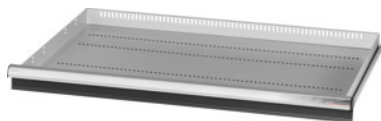

Garant GRIDLINE

Zásuvka, 200 kg, 36×24G, Výška čela zásuvky: 75mm**Údaje o objednávce**

Artikové číslo	931355 75
GTIN	4062406063825
Třída artiklu	9GK

Popis**Provedení:**

Zásuvky se 100% výsuvem s vysouvací mechanikou. Hliníková úchytka s vyměnitelnými a popisovatelnými popisovacími proužky.

Otvory pro umístění drážkových dělicích lišt v rastru 25 mm (od zásuvek s výškou čela 75 mm).
Nosnost 200 kg.

Vhodné pro:

Plášť skříně na náradí 40×28G č. 931335.

Rozsah dodávky:

Zásuvka kompletní s 1 párem vodících lišt.

Lakování:

Korpus zásuvek světle šedá RAL 7035, čela antracitová šedá RAL 7016, **práškově nanášený lak.**

Korpus zásuvek nelze konfigurovat, vždy světle šedá RAL 7035.

Technický popis

Užitná plocha zásuvek v G	36×24
Hmotnost	16 kg
Výška čela	75 mm
Užitná výška	50 mm
Nosnost zásuvek / výsuvných den	200 kg
Užitná hloubka v G	24
Užitná šířka v G	36
Oblast použití	Skříně na náradí

Užitná hloubka	600 mm
Užitná šířka	900 mm
S otvíráním jednotlivých zásuvek	ne
Tloušťka materiálu	1,2 mm
Výsuv zásuvky (částečný/plný výsuv)	100 %
Volba barev	RAL 9002, 7035, 7005, 7016, 6011, 5018, 5012, 5011, 5005, 3003
Užitná šířka × užitná hloubka zásuvek v G	36×24G
Druh produktu	Zásuvka