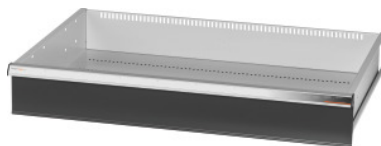

Garant GRIDLINE

Zásuvka, 200 kg, 36×24G, Výška čela zásuvky: 150mm**Údaje o objednávce**

Artikové číslo	931355 150
GTIN	4062406063856
Třída artiklu	9GK

Popis**Provedení:**

Zásuvky se 100% výsuvem s vysouvací mechanikou. Hliníková úchytka s vyměnitelnými a popisovatelnými popisovacími proužky.

Otvory pro umístění drážkových dělicích lišt v rastru 25 mm (od zásuvek s výškou čela 75 mm).
Nosnost 200 kg.

Vhodné pro:

Plášť skříně na náradí 40×28G č. 931335.

Rozsah dodávky:

Zásuvka kompletní s 1 párem vodicích lišt.

Lakování:

Korpus zásuvek světle šedá RAL 7035, čela antracitová šedá RAL 7016, **práškově nanášený lak.**

Korpus zásuvek nelze konfigurovat, vždy světle šedá RAL 7035.

Technický popis

Nosnost zásuvek / výsuvných den	200 kg
Užitná plocha zásuvek v G	36×24
Užitná výška	125 mm
Hmotnost	20 kg
Výška čela	150 mm
Užitná hloubka v G	24
Užitná šířka v G	36

Oblast použití	Skříň na nářadí
Užitná šířka	900 mm
Užitná hloubka	600 mm
S otvíráním jednotlivých zásuvek	ne
Tloušťka materiálu	1,2 mm
Výsuv zásuvky (částečný/plný výsuv)	100 %
Volba barev	RAL 9002, 7035, 7005, 7016, 6011, 5018, 5012, 5011, 5005, 3003
Užitná šířka × užitná hloubka zásuvek v G	36×24G
Druh produktu	Zásuvka