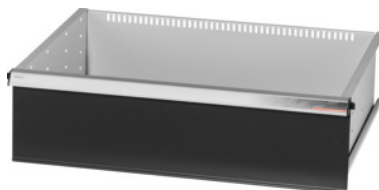

Garant GRIDLINE

**Zásuvka, 75 kg, 26×20G, Výška čela zásuvky: 250mm****Údaje o objednávce**

|                |               |
|----------------|---------------|
| Artikové číslo | 930633 250    |
| GTIN           | 4062406064020 |
| Třída artiklu  | 9GK           |

**Popis****Provedení:**

**Zásuvky se 100% výsuvem** s vysouvací mechanikou. Hliníková úchytka s vyměnitelnými a popisovatelnými popisovacími proužky.

Otvory pro umístění drážkových dělicích lišt v rastru 25 mm (od zásuvek s výškou čela 75 mm).

Nosnost 75 kg.

**Vhodné pro:**

Plášť skříně na náradí 30×24G č. 930625.

**Rozsah dodávky:**

Zásuvka kompletní vždy s 1 párem vodících lišt.

**Lakování:**

Korpus zásuvek světle šedá RAL 7035, čela antracitově šedá RAL 7016, **práškově nanášený lak.**

**Korpus zásuvek nelze konfigurovat, vždy světle šedá RAL 7035.**

**Technický popis**

|                                 |        |
|---------------------------------|--------|
| Nosnost zásuvek / výsuvných den | 75 kg  |
| Výška čela                      | 250 mm |
| Hmotnost                        | 17 kg  |
| Užitná plocha zásuvek v G       | 26×20  |
| Užitná výška                    | 225 mm |
| Užitná šířka v G                | 26     |