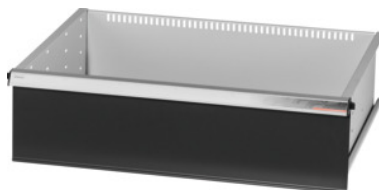

Garant GRIDLINE

Zásuvka, 75 kg, 26×20G, Výška čela zásuvky: 200mm**Údaje o objednávce**

| | |
|----------------|---------------|
| Artikové číslo | 930633 200 |
| GTIN | 4062406064013 |
| Třída artiklu | 9GK |

Popis**Provedení:**

Zásuvky se 100% výsuvem s vysouvací mechanikou. Hliníková úchytka s vyměnitelnými a popisovatelnými popisovacími proužky.

Otvory pro umístění drážkových dělicích lišt v rastru 25 mm (od zásuvek s výškou čela 75 mm).

Nosnost 75 kg.

Vhodné pro:

Plášť skříně na náradí 30×24G č. 930625.

Rozsah dodávky:

Zásuvka kompletní vždy s 1 párem vodících lišt.

Lakování:

Korpus zásuvek světle šedá RAL 7035, čela antracitově šedá RAL 7016, **práškově nanášený lak.**

Korpus zásuvek nelze konfigurovat, vždy světle šedá RAL 7035.

Technický popis

| | |
|---------------------------------|--------|
| Nosnost zásuvek / výsuvných den | 75 kg |
| Užitná plocha zásuvek v G | 26×20 |
| Hmotnost | 16 kg |
| Výška čela | 200 mm |
| Užitná výška | 175 mm |
| Užitná hloubka v G | 20 |