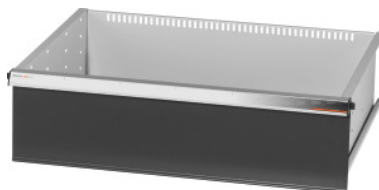

Garant GRIDLINE

Zásuvka, 75 kg, 26×20G, Výška čela zásuvky: 300mm**Údaje o objednávce**

Artikové číslo	930633 300
GTIN	4062406064037
Třída artiklu	9GK

Popis**Provedení:**

Zásuvky se 100% výsuvem s vysouvací mechanikou. Hliníková úchytka s vyměnitelnými a popisovatelnými popisovacími proužky.

Otvory pro umístění drážkových dělicích lišt v rastru 25 mm (od zásuvek s výškou čela 75 mm).

Nosnost 75 kg.

Vhodné pro:

Plášť skříně na náradí 30×24G č. 930625.

Rozsah dodávky:

Zásuvka kompletní vždy s 1 párem vodících lišt.

Lakování:

Korpus zásuvek světle šedá RAL 7035, čela antracitově šedá RAL 7016, **práškově nanášený lak.**

Korpus zásuvek nelze konfigurovat, vždy světle šedá RAL 7035.

Technický popis

Užitná výška	275 mm
Výška čela	300 mm
Hmotnost	19 kg
Užitná plocha zásuvek v G	26×20
Nosnost zásuvek / výsuvných den	75 kg
Užitná hloubka v G	20