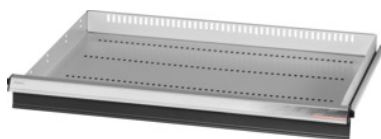

Garant GRIDLINE

**Zásuvka, 200 kg, 26×20G, Výška čela zásuvky: 75mm****Údaje o objednávce**

Artikové číslo	930635 75
GTIN	4062406064044
Třída artiklu	9GK

**Popis****Provedení:**

**Zásuvky se 100% výsuvem** s vysouvací mechanikou. Hliníková úchytka s vyměnitelnými a popisovatelnými popisovacími proužky.  
Otvory pro umístění drážkových dělicích lišt v rastru 25 mm (od zásuvek s výškou čela 75 mm).  
Nosnost 200 kg.

**Vhodné pro:**

Plášť skříně na nářadí 30×24G č. 930625.

**Rozsah dodávky:**

Zásuvka kompletní vždy s 1 párem vodících lišt.

**Lakování:**

Korpus zásuvek světle šedá RAL 7035, čela antracitově šedá RAL 7016, **práškově nanášený lak.**  
**Korpus zásuvek nelze konfigurovat, vždy světle šedá RAL 7035.**

**Technický popis**

Nosnost zásuvek / výsuvných den	200 kg
Výška čela	75 mm
Užitná výška	50 mm
Hmotnost	12 kg
Užitná plocha zásuvek v G	26×20
Užitná hloubka v G	20
Užitná šířka v G	26

Oblast použití	Skříň na nářadí
Užitná šířka	650 mm
Užitná hloubka	500 mm
S otvíráním jednotlivých zásuvek	ne
Tloušťka materiálu	1,2 mm
Výsuv zásuvky (částečný/plný výsuv)	100 %
Volba barev	RAL 9002, 7035, 7005, 7016, 6011, 5018, 5012, 5011, 5005, 3003
Užitná šířka × užitná hloubka zásuvek v G	26×20G
Druh produktu	Zásuvka