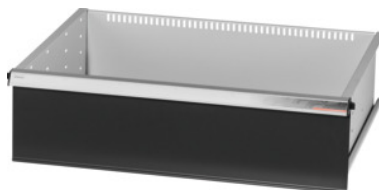

Garant GRIDLINE

Zásuvka, 200 kg, 26×20G, Výška čela zásuvky: 250mm**Údaje o objednávce**

Artikové číslo	930635 250
GTIN	4062406064099
Třída artiklu	9GK

Popis**Provedení:**

Zásuvky se 100% výsuvem s vysouvací mechanikou. Hliníková úchytka s vyměnitelnými a popisovatelnými popisovacími proužky.

Otvory pro umístění drážkových dělicích lišt v rastru 25 mm (od zásuvek s výškou čela 75 mm).

Nosnost 200 kg.

Vhodné pro:

Plášť skříně na náradí 30×24G č. 930625.

Rozsah dodávky:

Zásuvka kompletní vždy s 1 párem vodících lišt.

Lakování:

Korpus zásuvek světle šedá RAL 7035, čela antracitově šedá RAL 7016, **práškově nanášený lak.**

Korpus zásuvek nelze konfigurovat, vždy světle šedá RAL 7035.

Technický popis

Hmotnost	17 kg
Užitná výška	225 mm
Užitná plocha zásuvek v G	26×20
Nosnost zásuvek / výsuvných den	200 kg
Výška čela	250 mm
Užitná šířka v G	26

Užitná hloubka v G	20
Oblast použití	Skříň na náradí
Užitná šířka	650 mm
Užitná hloubka	500 mm
S otvíráním jednotlivých zásuvek	ne
Tloušťka materiálu	1,2 mm
Výsuv zásuvky (částečný/plný výsuv)	100 %
Volba barev	RAL 9002, 7035, 7005, 7016, 6011, 5018, 5012, 5011, 5005, 3003
Užitná šířka × užitná hloubka zásuvek v G	26×20G
Druh produktu	Zásuvka