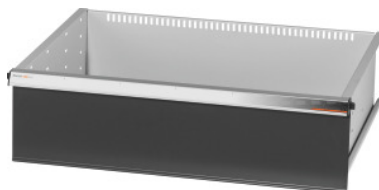

Garant GRIDLINE

**Zásuvka, 200 kg, 26×20G, Výška čela zásuvky: 300mm****Údaje o objednávce**

Artikové číslo	930635 300
GTIN	4062406064105
Třída artiklu	9GK

**Popis****Provedení:**

**Zásuvky se 100% výsuvem** s vysouvací mechanikou. Hliníková úchytka s vyměnitelnými a popisovatelnými popisovacími proužky.

Otvory pro umístění drážkových dělicích lišt v rastru 25 mm (od zásuvek s výškou čela 75 mm).

Nosnost 200 kg.

**Vhodné pro:**

Plášť skříně na náradí 30×24G č. 930625.

**Rozsah dodávky:**

Zásuvka kompletní vždy s 1 párem vodících lišt.

**Lakování:**

Korpus zásuvek světle šedá RAL 7035, čela antracitově šedá RAL 7016, **práškově nanášený lak.**

**Korpus zásuvek nelze konfigurovat, vždy světle šedá RAL 7035.**

**Technický popis**

Výška čela	300 mm
Užitná výška	275 mm
Hmotnost	19 kg
Užitná plocha zásuvek v G	26×20
Nosnost zásuvek / výsuvných den	200 kg
Užitná hloubka v G	20