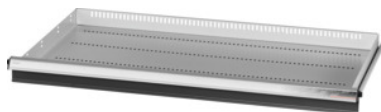

Garant GRIDLINE

**Zásuvka, 75 kg, 36×20G, Výška čela zásuvky: 75mm****Údaje o objednávce**

Artikové číslo	930743 75
GTIN	4062406064129
Třída artiklu	9GK

**Popis****Provedení:**

**Zásuvky se 100% výsuvem** s vysouvací mechanikou. Hliníková úchytka s vyměnitelnými a popisovatelnými popisovacími proužky.

Otvory pro umístění drážkových dělicích lišt v rastru 25 mm (od zásuvek s výškou čela 75 mm).  
Nosnost 75 kg.

**Vhodné pro:**

Plášť skříně na nářadí 40×24G č. 930735.

**Rozsah dodávky:**

Zásuvka kompletní vždy s 1 párem vodících lišt.

**Lakování:**

Korpus zásuvek světle šedá RAL 7035, čela antracitově šedá RAL 7016, **práškově nanášený lak.**

**Korpus zásuvek nelze konfigurovat, vždy světle šedá RAL 7035.**

**Technický popis**

Užitná výška	50 mm
Nosnost zásuvek / výsuvných den	75 kg
Užitná plocha zásuvek v G	36×20
Hmotnost	15 kg
Výška čela	75 mm
Užitná hloubka v G	20
Užitná šířka v G	36
Oblast použití	Skříň na nářadí

Užitná hloubka	500 mm
Užitná šířka	900 mm
S otvíráním jednotlivých zásuvek	ne
Tloušťka materiálu	1,2 mm
Výsuv zásuvky (částečný/plný výsuv)	100 %
Volba barev	RAL 9002, 7035, 7005, 7016, 6011, 5018, 5012, 5011, 5005, 3003
Užitná šířka × užitná hloubka zásuvek v G	36×20G
Druh produktu	Zásuvka