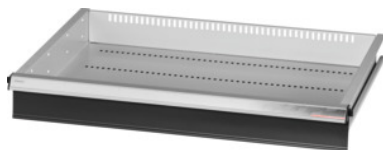

Garant GRIDLINE

Zásuvka, 200 kg, 26×20G, Výška čela zásuvky: 125mm**Údaje o objednávce**

Artikové číslo	930635 125
GTIN	4062406064068
Třída artiklu	9GK

Popis**Provedení:**

Zásuvky se 100% výsuvem s vysouvací mechanikou. Hliníková úchytka s vyměnitelnými a popisovatelnými popisovacími proužky.

Otvory pro umístění drážkových dělicích lišt v rastru 25 mm (od zásuvek s výškou čela 75 mm).
Nosnost 200 kg.

Vhodné pro:

Plášť skříně na nářadí 30×24G č. 930625.

Rozsah dodávky:

Zásuvka kompletní vždy s 1 párem vodících lišt.

Lakování:

Korpus zásuvek světle šedá RAL 7035, čela antracitově šedá RAL 7016, **práškově nanášený lak.**

Korpus zásuvek nelze konfigurovat, vždy světle šedá RAL 7035.

Technický popis

Výška čela	125 mm
Nosnost zásuvek / výsuvných den	200 kg
Hmotnost	13 kg
Užitná plocha zásuvek v G	26×20
Užitná výška	100 mm
Užitná hloubka v G	20
Užitná šířka v G	26

Oblast použití	Skříň na nářadí
Užitná šířka	650 mm
Užitná hloubka	500 mm
S otvíráním jednotlivých zásuvek	ne
Tloušťka materiálu	1,2 mm
Výsuv zásuvky (částečný/plný výsuv)	100 %
Volba barev	RAL 9002, 7035, 7005, 7016, 6011, 5018, 5012, 5011, 5005, 3003
Užitná šířka × užitná hloubka zásuvek v G	26×20G
Druh produktu	Zásuvka