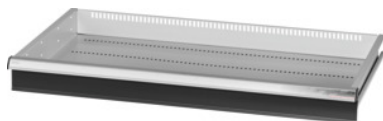

Garant GRIDLINE

Zásuvka, 200 kg, 36×20G, Výška čela zásuvky: 100mm**Údaje o objednávce**

Artikové číslo	930745 100
GTIN	4062406064204
Třída artiklu	9GK

Popis**Provedení:**

Zásuvky se 100% výsuvem s vysouvací mechanikou. Hliníková úchytka s vyměnitelnými a popisovatelnými popisovacími proužky.

Otvory pro umístění drážkových dělicích lišt v rastru 25 mm (od zásuvek s výškou čela 75 mm).
Nosnost 200 kg.

Vhodné pro:

Plášť skříně na náradí 40×24G č. 930735.

Rozsah dodávky:

Zásuvka kompletní vždy s 1 párem vodících lišt.

Lakování:

Korpus zásuvek světle šedá RAL 7035, čela antracitově šedá RAL 7016, **práškově nanášený lak.**

Korpus zásuvek nelze konfigurovat, vždy světle šedá RAL 7035.

Technický popis

Nosnost zásuvek / výsuvných den	200 kg
Výška čela	100 mm
Hmotnost	16 kg
Užitná výška	75 mm
Užitná plocha zásuvek v G	36×20
Užitná hloubka v G	20
Užitná šířka v G	36
Oblast použití	Skříně na náradí

Užitná šířka	900 mm
Užitná hloubka	500 mm
S otvíráním jednotlivých zásuvek	ne
Tloušťka materiálu	1,2 mm
Výsuv zásuvky (částečný/plný výsuv)	100 %
Volba barev	RAL 9002, 7035, 7005, 7016, 6011, 5018, 5012, 5011, 5005, 3003
Užitná šířka × užitná hloubka zásuvek v G	36×20G
Druh produktu	Zásuvka