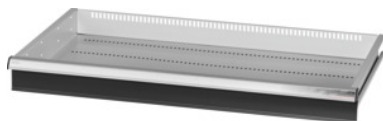

Garant GRIDLINE

Zásuvka, 75 kg, 36×20G, Výška čela zásuvky: 100mm**Údaje o objednávce**

Artikové číslo	930743 100
GTIN	4062406064136
Třída artiklu	9GK

Popis**Provedení:**

Zásuvky se 100% výsuvem s vysouvací mechanikou. Hliníková úchytka s vyměnitelnými a popisovatelnými popisovacími proužky.

Otvory pro umístění drážkových dělicích lišt v rastru 25 mm (od zásuvek s výškou čela 75 mm).
Nosnost 75 kg.

Vhodné pro:

Plášť skříně na náradí 40×24G č. 930735.

Rozsah dodávky:

Zásuvka kompletní vždy s 1 párem vodících lišt.

Lakování:

Korpus zásuvek světle šedá RAL 7035, čela antracitově šedá RAL 7016, **práškově nanášený lak.**

Korpus zásuvek nelze konfigurovat, vždy světle šedá RAL 7035.

Technický popis

Nosnost zásuvek / výsuvných den	75 kg
Výška čela	100 mm
Užitná plocha zásuvek v G	36×20
Hmotnost	16 kg
Užitná výška	75 mm
Užitná šířka v G	36
Užitná hloubka v G	20
Oblast použití	Skříně na náradí

Užitná hloubka	500 mm
Užitná šířka	900 mm
S otvíráním jednotlivých zásuvek	ne
Tloušťka materiálu	1,2 mm
Výsuv zásuvky (částečný/plný výsuv)	100 %
Volba barev	RAL 9002, 7035, 7005, 7016, 6011, 5018, 5012, 5011, 5005, 3003
Užitná šířka × užitná hloubka zásuvek v G	36×20G
Druh produktu	Zásuvka