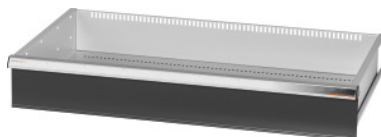

Garant GRIDLINE

Zásuvka, 75 kg, 36×20G, Výška čela zásuvky: 150mm**Údaje o objednávce**

Artikové číslo	930743 150
GTIN	4062406064150
Třída artiklu	9GK

Popis**Provedení:**

Zásuvky se 100% výsuvem s vysouvací mechanikou. Hliníková úchytka s vyměnitelnými a popisovatelnými popisovacími proužky.

Otvory pro umístění drážkových dělicích lišt v rastru 25 mm (od zásuvek s výškou čela 75 mm).

Nosnost 75 kg.

Vhodné pro:

Plášť skříně na náradí 40×24G č. 930735.

Rozsah dodávky:

Zásuvka kompletní vždy s 1 párem vodících lišt.

Lakování:

Korpus zásuvek světle šedá RAL 7035, čela antracitově šedá RAL 7016, **práškově nanášený lak.**

Korpus zásuvek nelze konfigurovat, vždy světle šedá RAL 7035.

Technický popis

Užitná výška	125 mm
Užitná plocha zásuvek v G	36×20
Hmotnost	18 kg
Nosnost zásuvek / výsuvných den	75 kg
Výška čela	150 mm
Užitná hloubka v G	20
Užitná šířka v G	36

Oblast použití	Skříň na nářadí
Užitná hloubka	500 mm
Užitná šířka	900 mm
S otvíráním jednotlivých zásuvek	ne
Tloušťka materiálu	1,2 mm
Výsuv zásuvky (částečný/plný výsuv)	100 %
Volba barev	RAL 9002, 7035, 7005, 7016, 6011, 5018, 5012, 5011, 5005, 3003
Užitná šířka × užitná hloubka zásuvek v G	36×20G
Druh produktu	Zásuvka