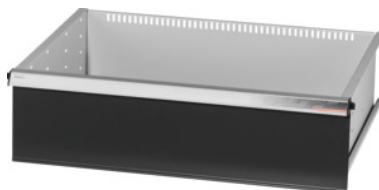

Garant GRIDLINE

Zásuvka, 200 kg, 26×20G, Výška čela zásuvky: 200mm**Údaje o objednávce**

Artikové číslo	930635 200
GTIN	4062406064082
Třída artiklu	9GK

Popis**Provedení:**

Zásuvky se 100% výsuvem s vysouvací mechanikou. Hliníková úchytka s vyměnitelnými a popisovatelnými popisovacími proužky.

Otvory pro umístění drážkových dělicích lišt v rastru 25 mm (od zásuvek s výškou čela 75 mm).

Nosnost 200 kg.

Vhodné pro:

Plášť skříně na náradí 30×24G č. 930625.

Rozsah dodávky:

Zásuvka kompletní vždy s 1 párem vodících lišt.

Lakování:

Korpus zásuvek světle šedá RAL 7035, čela antracitově šedá RAL 7016, **práškově nanášený lak.**

Korpus zásuvek nelze konfigurovat, vždy světle šedá RAL 7035.

Technický popis

Užitná výška	175 mm
Užitná plocha zásuvek v G	26×20
Výška čela	200 mm
Hmotnost	16 kg
Nosnost zásuvek / výsuvných den	200 kg
Užitná šířka v G	26

Užitná hloubka v G	20
Oblast použití	Skříň na náradí
Užitná šířka	650 mm
Užitná hloubka	500 mm
S otvíráním jednotlivých zásuvek	ne
Tloušťka materiálu	1,2 mm
Výsuv zásuvky (částečný/plný výsuv)	100 %
Volba barev	RAL 9002, 7035, 7005, 7016, 6011, 5018, 5012, 5011, 5005, 3003
Užitná šířka × užitná hloubka zásuvek v G	26×20G
Druh produktu	Zásuvka