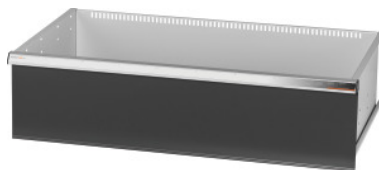

Garant GRIDLINE

Zásuvka, 75 kg, 36×20G, Výška čela zásuvky: 300mm**Údaje o objednávce**

Artikové číslo	930743 300
GTIN	4062406064181
Třída artiklu	9GK

Popis**Provedení:**

Zásuvky se 100% výsuvem s vysouvací mechanikou. Hliníková úchytka s vyměnitelnými a popisovatelnými popisovacími proužky.

Otvory pro umístění drážkových dělicích lišt v rastru 25 mm (od zásuvek s výškou čela 75 mm).
Nosnost 75 kg.

Vhodné pro:

Plášť skříňe na náradí 40×24G č. 930735.

Rozsah dodávky:

Zásuvka kompletní vždy s 1 párem vodících lišt.

Lakování:

Korpus zásuvek světle šedá RAL 7035, čela antracitově šedá RAL 7016, **práškově nanášený lak.**
Korpus zásuvek nelze konfigurovat, vždy světle šedá RAL 7035.

Technický popis

Užitná plocha zásuvek v G	36×20
Hmotnost	24 kg
Nosnost zásuvek / výsuvných den	75 kg
Užitná výška	275 mm
Výška čela	300 mm
Užitná hloubka v G	20
Užitná šířka v G	36

Oblast použití	Skříň na nářadí
Užitná hloubka	500 mm
Užitná šířka	900 mm
S otvíráním jednotlivých zásuvek	ne
Tloušťka materiálu	1,2 mm
Výsuv zásuvky (částečný/plný výsuv)	100 %
Volba barev	RAL 9002, 7035, 7005, 7016, 6011, 5018, 5012, 5011, 5005, 3003
Užitná šířka × užitná hloubka zásuvek v G	36×20G
Druh produktu	Zásuvka