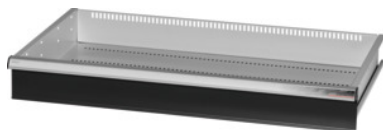

Garant GRIDLINE

Zásuvka, 75 kg, 36×20G, Výška čela zásuvky: 125mm**Údaje o objednávce**

Artikové číslo	930743 125
GTIN	4062406064143
Třída artiklu	9GK

Popis**Provedení:**

Zásuvky se 100% výsuvem s vysouvací mechanikou. Hliníková úchytka s vyměnitelnými a popisovatelnými popisovacími proužky.

Otvory pro umístění drážkových dělicích lišt v rastru 25 mm (od zásuvek s výškou čela 75 mm).
Nosnost 75 kg.

Vhodné pro:

Plášť skříně na náradí 40×24G č. 930735.

Rozsah dodávky:

Zásuvka kompletní vždy s 1 párem vodících lišt.

Lakování:

Korpus zásuvek světle šedá RAL 7035, čela antracitově šedá RAL 7016, **práškově nanášený lak.**

Korpus zásuvek nelze konfigurovat, vždy světle šedá RAL 7035.

Technický popis

Hmotnost	17 kg
Užitná výška	100 mm
Výška čela	125 mm
Užitná plocha zásuvek v G	36×20
Nosnost zásuvek / výsuvných den	75 kg
Užitná šířka v G	36
Užitná hloubka v G	20

Oblast použití	Skříň na nářadí
Užitná hloubka	500 mm
Užitná šířka	900 mm
S otvíráním jednotlivých zásuvek	ne
Tloušťka materiálu	1,2 mm
Výsuv zásuvky (částečný/plný výsuv)	100 %
Volba barev	RAL 9002, 7035, 7005, 7016, 6011, 5018, 5012, 5011, 5005, 3003
Užitná šířka × užitná hloubka zásuvek v G	36×20G
Druh produktu	Zásuvka