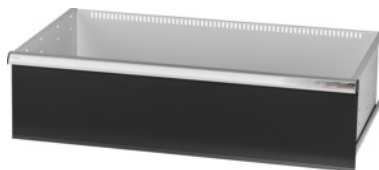

Garant GRIDLINE

Zásuvka, 75 kg, 36×20G, Výška čela zásuvky: 250mm**Údaje o objednávce**

Artikové číslo	930743 250
GTIN	4062406064174
Třída artiklu	9GK

Popis**Provedení:**

Zásuvky se 100% výsuvem s vysouvací mechanikou. Hliníková úchytka s vyměnitelnými a popisovatelnými popisovacími proužky.

Otvory pro umístění drážkových dělicích lišt v rastru 25 mm (od zásuvek s výškou čela 75 mm).
Nosnost 75 kg.

Vhodné pro:

Plášť skříně na náradí 40×24G č. 930735.

Rozsah dodávky:

Zásuvka kompletní vždy s 1 párem vodících lišt.

Lakování:

Korpus zásuvek světle šedá RAL 7035, čela antracitově šedá RAL 7016, **práškově nanášený lak.**
Korpus zásuvek nelze konfigurovat, vždy světle šedá RAL 7035.

Technický popis

Užitná plocha zásuvek v G	36×20
Nosnost zásuvek / výsuvných den	75 kg
Výška čela	250 mm
Užitná výška	225 mm
Hmotnost	22 kg
Užitná šířka v G	36
Užitná hloubka v G	20

Oblast použití	Skříň na náradí
Užitná hloubka	500 mm
Užitná šířka	900 mm
S otvíráním jednotlivých zásuvek	ne
Tloušťka materiálu	1,2 mm
Výsuv zásuvky (částečný/plný výsuv)	100 %
Volba barev	RAL 9002, 7035, 7005, 7016, 6011, 5018, 5012, 5011, 5005, 3003
Užitná šířka × užitná hloubka zásuvek v G	36×20G
Druh produktu	Zásuvka