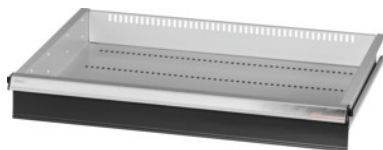

Garant GRIDLINE

**Zásuvka, 200 kg, 26×20G, Výška čela zásuvky: 100mm****Údaje o objednávce**

Artikové číslo	930635 100
GTIN	4062406064051
Třída artiklu	9GK

**Popis****Provedení:**

**Zásuvky se 100% výsuvem** s vysouvací mechanikou. Hliníková úchytka s vyměnitelnými a popisovatelnými popisovacími proužky.

Otvory pro umístění drážkových dělicích lišt v rastru 25 mm (od zásuvek s výškou čela 75 mm).  
Nosnost 200 kg.

**Vhodné pro:**

Plášť skříně na nářadí 30×24G č. 930625.

**Rozsah dodávky:**

Zásuvka kompletní vždy s 1 párem vodících lišt.

**Lakování:**

Korpus zásuvek světle šedá RAL 7035, čela antracitově šedá RAL 7016, **práškově nanášený lak.**

**Korpus zásuvek nelze konfigurovat, vždy světle šedá RAL 7035.**

**Technický popis**

Užitná výška	75 mm
Užitná plocha zásuvek v G	26×20
Výška čela	100 mm
Hmotnost	13 kg
Nosnost zásuvek / výsuvných den	200 kg
Užitná hloubka v G	20
Užitná šířka v G	26

Oblast použití	Skříň na náradí
Užitná hloubka	500 mm
Užitná šířka	650 mm
S otvíráním jednotlivých zásuvek	ne
Tloušťka materiálu	1,2 mm
Výsuv zásuvky (částečný/plný výsuv)	100 %
Volba barev	RAL 9002, 7035, 7005, 7016, 6011, 5018, 5012, 5011, 5005, 3003
Užitná šířka × užitná hloubka zásuvek v G	26×20G
Druh produktu	Zásuvka