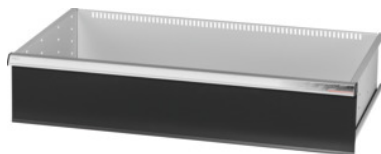

Garant GRIDLINE

Zásuvka, 75 kg, 36×20G, Výška čela zásuvky: 200mm**Údaje o objednávce**

| | |
|----------------|---------------|
| Artikové číslo | 930743 200 |
| GTIN | 4062406064167 |
| Třída artiklu | 9GK |

Popis**Provedení:**

Zásuvky se 100% výsuvem s vysouvací mechanikou. Hliníková úchytka s vyměnitelnými a popisovatelnými popisovacími proužky.

Otvory pro umístění drážkových dělicích lišt v rastru 25 mm (od zásuvek s výškou čela 75 mm).

Nosnost 75 kg.

Vhodné pro:

Plášť skříně na náradí 40×24G č. 930735.

Rozsah dodávky:

Zásuvka kompletní vždy s 1 párem vodících lišt.

Lakování:

Korpus zásuvek světle šedá RAL 7035, čela antracitově šedá RAL 7016, **práškově nanášený lak.**

Korpus zásuvek nelze konfigurovat, vždy světle šedá RAL 7035.

Technický popis

| | |
|---------------------------------|--------|
| Výška čela | 200 mm |
| Užitná plocha zásuvek v G | 36×20 |
| Hmotnost | 20 kg |
| Nosnost zásuvek / výsuvných den | 75 kg |
| Užitná výška | 175 mm |
| Užitná hloubka v G | 20 |
| Užitná šířka v G | 36 |