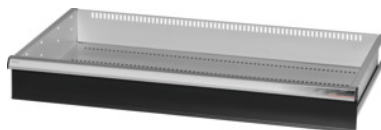

Garant GRIDLINE

Zásuvka, 200 kg, 36×20G, Výška čela zásuvky: 125mm**Údaje o objednávce**

Artikové číslo	930745 125
GTIN	4062406064211
Třída artiklu	9GK

Popis**Provedení:**

Zásuvky se 100% výsuvem s vysouvací mechanikou. Hliníková úchytka s vyměnitelnými a popisovatelnými popisovacími proužky.

Otvory pro umístění drážkových dělicích lišt v rastru 25 mm (od zásuvek s výškou čela 75 mm).

Nosnost 200 kg.

Vhodné pro:

Plášť skříně na náradí 40×24G č. 930735.

Rozsah dodávky:

Zásuvka kompletní vždy s 1 párem vodících lišt.

Lakování:

Korpus zásuvek světle šedá RAL 7035, čela antracitově šedá RAL 7016, **práškově nanášený lak.**

Korpus zásuvek nelze konfigurovat, vždy světle šedá RAL 7035.

Technický popis

Nosnost zásuvek / výsuvných den	200 kg
Užitná výška	100 mm
Hmotnost	17 kg
Výška čela	125 mm
Užitná plocha zásuvek v G	36×20
Užitná hloubka v G	20
Užitná šířka v G	36

Oblast použití	Skříň na nářadí
Užitná šířka	900 mm
Užitná hloubka	500 mm
S otvíráním jednotlivých zásuvek	ne
Tloušťka materiálu	1,2 mm
Výsuv zásuvky (částečný/plný výsuv)	100 %
Volba barev	RAL 9002, 7035, 7005, 7016, 6011, 5018, 5012, 5011, 5005, 3003
Užitná šířka × užitná hloubka zásuvek v G	36×20G
Druh produktu	Zásuvka