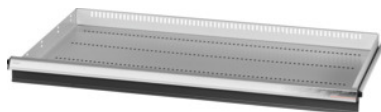

Garant GRIDLINE

Zásuvka, 200 kg, 36×20G, Výška čela zásuvky: 75mm**Údaje o objednávce**

Artikové číslo	930745 75
GTIN	4062406064198
Třída artiklu	9GK

Popis**Provedení:**

Zásuvky se 100% výsuvem s vysouvací mechanikou. Hliníková úchytka s vyměnitelnými a popisovatelnými popisovacími proužky.

Otvory pro umístění drážkových dělicích lišt v rastru 25 mm (od zásuvek s výškou čela 75 mm).
Nosnost 200 kg.

Vhodné pro:

Plášť skříně na náradí 40×24G č. 930735.

Rozsah dodávky:

Zásuvka kompletní vždy s 1 párem vodících lišt.

Lakování:

Korpus zásuvek světle šedá RAL 7035, čela antracitově šedá RAL 7016, **práškově nanášený lak.**

Korpus zásuvek nelze konfigurovat, vždy světle šedá RAL 7035.

Technický popis

Nosnost zásuvek / výsuvných den	200 kg
Užitná plocha zásuvek v G	36×20
Hmotnost	15 kg
Výška čela	75 mm
Užitná výška	50 mm
Užitná šířka v G	36
Užitná hloubka v G	20
Oblast použití	Skřín na náradí

Užitná hloubka	500 mm
Užitná šířka	900 mm
S otvíráním jednotlivých zásuvek	ne
Tloušťka materiálu	1,2 mm
Výsuv zásuvky (částečný/plný výsuv)	100 %
Volba barev	RAL 9002, 7035, 7005, 7016, 6011, 5018, 5012, 5011, 5005, 3003
Užitná šířka × užitná hloubka zásuvek v G	36×20G
Druh produktu	Zásuvka