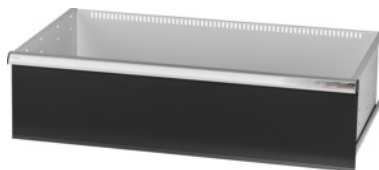

Garant GRIDLINE

**Zásuvka, 200 kg, 36×20G, Výška čela zásuvky: 300mm****Údaje o objednávce**

Artikové číslo	930745 300
GTIN	4062406064259
Třída artiklu	9GK

**Popis****Provedení:**

**Zásuvky se 100% výsuvem** s vysouvací mechanikou. Hliníková úchytka s vyměnitelnými a popisovatelnými popisovacími proužky.

Otvory pro umístění drážkových dělicích lišt v rastru 25 mm (od zásuvek s výškou čela 75 mm).  
Nosnost 200 kg.

**Vhodné pro:**

Plášť skříňe na nářadí 40×24G č. 930735.

**Rozsah dodávky:**

Zásuvka kompletní vždy s 1 párem vodících lišt.

**Lakování:**

Korpus zásuvek světle šedá RAL 7035, čela antracitově šedá RAL 7016, **práškově nanášený lak.**  
**Korpus zásuvek nelze konfigurovat, vždy světle šedá RAL 7035.**

**Technický popis**

Hmotnost	24 kg
Užitná plocha zásuvek v G	36×20
Užitná výška	275 mm
Nosnost zásuvek / výsuvných den	200 kg
Výška čela	300 mm
Užitná hloubka v G	20
Užitná šířka v G	36

Oblast použití	Skříň na nářadí
Užitná hloubka	500 mm
Užitná šířka	900 mm
S otvíráním jednotlivých zásuvek	ne
Tloušťka materiálu	1,2 mm
Výsuv zásuvky (částečný/plný výsuv)	100 %
Volba barev	RAL 9002, 7035, 7005, 7016, 6011, 5018, 5012, 5011, 5005, 3003
Užitná šířka × užitná hloubka zásuvek v G	36×20G
Druh produktu	Zásuvka