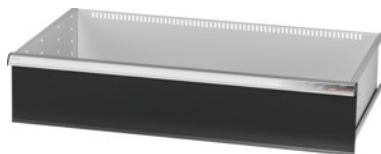

Garant GRIDLINE

**Zásuvka, 200 kg, 36×20G, Výška čela zásuvky: 200mm****Údaje o objednávce**

|                |               |
|----------------|---------------|
| Artikové číslo | 930745 200    |
| GTIN           | 4062406064235 |
| Třída artiklu  | 9GK           |

**Popis****Provedení:**

**Zásuvky se 100% výsuvem** s vysouvací mechanikou. Hliníková úchytka s vyměnitelnými a popisovatelnými popisovacími proužky.

Otvory pro umístění drážkových dělicích lišt v rastru 25 mm (od zásuvek s výškou čela 75 mm).

Nosnost 200 kg.

**Vhodné pro:**

Plášť skříně na náradí 40×24G č. 930735.

**Rozsah dodávky:**

Zásuvka kompletní vždy s 1 párem vodících lišt.

**Lakování:**

Korpus zásuvek světle šedá RAL 7035, čela antracitově šedá RAL 7016, **práškově nanášený lak.**

**Korpus zásuvek nelze konfigurovat, vždy světle šedá RAL 7035.**

**Technický popis**

|                                 |        |
|---------------------------------|--------|
| Hmotnost                        | 20 kg  |
| Nosnost zásuvek / výsuvných den | 200 kg |
| Výška čela                      | 200 mm |
| Užitná výška                    | 175 mm |
| Užitná plocha zásuvek v G       | 36×20  |
| Užitná hloubka v G              | 20     |
| Užitná šířka v G                | 36     |