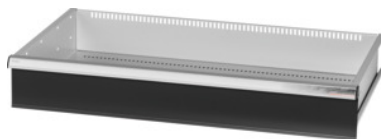

Garant GRIDLINE

**Zásuvka, 200 kg, 36×20G, Výška čela zásuvky: 150mm****Údaje o objednávce**

Artikové číslo	930745 150
GTIN	4062406064228
Třída artiklu	9GK

**Popis****Provedení:**

**Zásuvky se 100% výsuvem** s vysouvací mechanikou. Hliníková úchytka s vyměnitelnými a popisovatelnými popisovacími proužky.

Otvory pro umístění drážkových dělicích lišt v rastru 25 mm (od zásuvek s výškou čela 75 mm).

Nosnost 200 kg.

**Vhodné pro:**

Plášť skříně na nářadí 40×24G č. 930735.

**Rozsah dodávky:**

Zásuvka kompletní vždy s 1 párem vodících lišt.

**Lakování:**

Korpus zásuvek světle šedá RAL 7035, čela antracitově šedá RAL 7016, **práškově nanášený lak.**

**Korpus zásuvek nelze konfigurovat, vždy světle šedá RAL 7035.**

**Technický popis**

Výška čela	150 mm
Užitná plocha zásuvek v G	36×20
Nosnost zásuvek / výsuvných den	200 kg
Užitná výška	125 mm
Hmotnost	18 kg
Užitná šířka v G	36
Užitná hloubka v G	20

Oblast použití	Skříň na nářadí
Užitná šířka	900 mm
Užitná hloubka	500 mm
S otvíráním jednotlivých zásuvek	ne
Tloušťka materiálu	1,2 mm
Výsuv zásuvky (částečný/plný výsuv)	100 %
Volba barev	RAL 9002, 7035, 7005, 7016, 6011, 5018, 5012, 5011, 5005, 3003
Užitná šířka × užitná hloubka zásuvek v G	36×20G
Druh produktu	Zásuvka