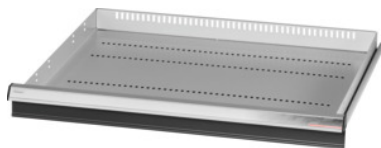

Garant GRIDLINE

Zásuvka, 75 kg, 26×24G, Výška čela zásuvky: 75mm**Údaje o objednávce**

Artikové číslo	931163 75
GTIN	4062406064822
Třída artiklu	9GK

Popis**Provedení:**

Zásuvky se 100% výsuvem s vysouvací mechanikou. Hliníková úchytka s vyměnitelnými a popisovatelnými popisovacími proužky.

Otvory pro umístění drážkových dělicích lišt v rastru 25 mm (od zásuvek s výškou čela 75 mm).

Nosnost 75 kg.

Vhodné pro:

Plášť skříně na náradí 30×28G č. 931155.

Rozsah dodávky:

Zásuvka kompletní vždy s 1 párem vodících lišt.

Lakování:

Korpus zásuvek světle šedá RAL 7035, čela antracitově šedá RAL 7016, **práškově nanášený lak.**

Korpus zásuvek nelze konfigurovat, vždy světle šedá RAL 7035.

Technický popis

Užitná plocha zásuvek v G	26×24
Výška čela	75 mm
Nosnost zásuvek / výsuvných den	75 kg
Hmotnost	12 kg
Užitná výška	50 mm
Užitná hloubka v G	24
Užitná šířka v G	26

Oblast použití	Skříň na náradí
Užitná šířka	650 mm
Užitná hloubka	600 mm
S otvíráním jednotlivých zásuvek	ne
Tloušťka materiálu	1,2 mm
Výsuv zásuvky (částečný/plný výsuv)	100 %
Volba barev	RAL 9002, 7035, 7005, 7016, 6011, 5018, 5012, 5011, 5005, 3003
Užitná šířka × užitná hloubka zásuvek v G	26×24G
Druh produktu	Zásuvka