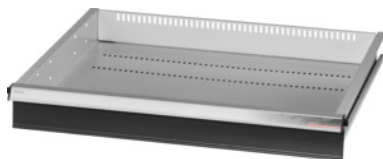

Garant GRIDLINE

Zásuvka, 75 kg, 26×24G, Výška čela zásuvky: 100mm**Údaje o objednávce**

Artikové číslo	931163 100
GTIN	4062406064839
Třída artiklu	9GK

Popis**Provedení:**

Zásuvky se 100% výsuvem s vysouvací mechanikou. Hliníková úchytka s vyměnitelnými a popisovatelnými popisovacími proužky.

Otvory pro umístění drážkových dělicích lišt v rastru 25 mm (od zásuvek s výškou čela 75 mm).

Nosnost 75 kg.

Vhodné pro:

Plášť skříně na náradí 30×28G č. 931155.

Rozsah dodávky:

Zásuvka kompletní vždy s 1 párem vodících lišt.

Lakování:

Korpus zásuvek světle šedá RAL 7035, čela antracitově šedá RAL 7016, **práškově nanášený lak.**

Korpus zásuvek nelze konfigurovat, vždy světle šedá RAL 7035.

Technický popis

Výška čela	100 mm
Hmotnost	15 kg
Užitná výška	75 mm
Nosnost zásuvek / výsuvných den	75 kg
Užitná plocha zásuvek v G	26×24
Užitná šířka v G	26
Užitná hloubka v G	24

Oblast použití	Skříň na náradí
Užitná hloubka	600 mm
Užitná šířka	650 mm
S otvíráním jednotlivých zásuvek	ne
Tloušťka materiálu	1,2 mm
Výsuv zásuvky (částečný/plný výsuv)	100 %
Volba barev	RAL 9002, 7035, 7005, 7016, 6011, 5018, 5012, 5011, 5005, 3003
Užitná šířka × užitná hloubka zásuvek v G	26×24G
Druh produktu	Zásuvka